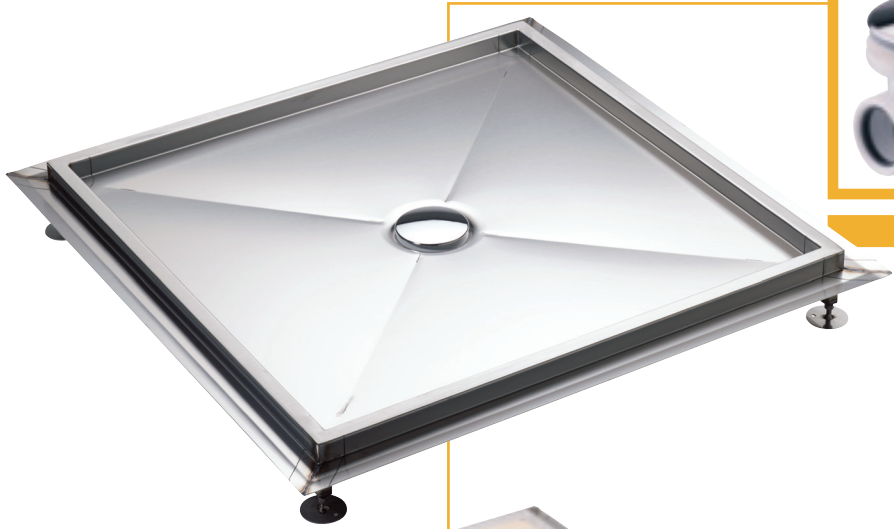

serie royal
piatto doccia e soffioni

piletta doccia

piatto doccia in acciaio inox
con telaio di supporto e piedini regolabili

mis. 900 x 900 (esterno bordo)

Di facile installazione,
arricchisce l'ambiente bagno
con la moderna eleganza
dell'acciaio inserito
nella pavimentazione.

piatto doccia

s o f f i o n i

Soffione in acciaio inox lucido con ugelli in silicone

Ø180

Soffione in acciaio inox satinato con ugelli in silicone

Ø180

Soffione in acciaio inox lucido con ugelli in ottone cromato

Ø180

Soffione in acciaio inox satinato con ugelli in ottone cromato

Ø180

I soffioni in acciaio inox uniscono la funzionalità di un getto d'acqua brioso e l'estetica del moderno design.

STEEL MASTER srl
via Ragazzi del 99, n°34
25067 Lumezzane S.A. - Brescia - Italy
tel. 030.8248378 - fax 030.8922808