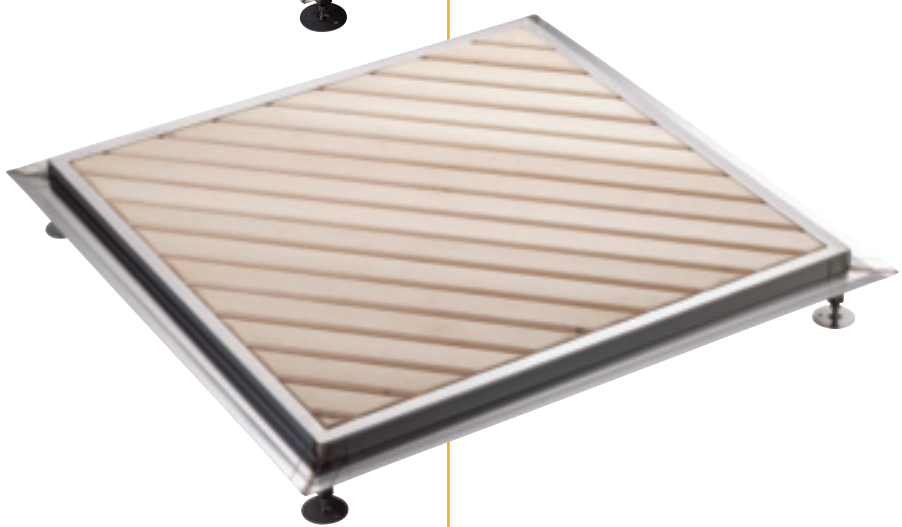

serie royal
piatto doccia e soffioni

piletta doccia

piatto doccia in acciaio inox
con telaio di supporto e piedini regolabili

mis. 900 x 900 (esterno bordo)

Di facile installazione,
arricchisce l'ambiente bagno
con la moderna eleganza
dell'acciaio inserito
nella pavimentazione.

piatto doccia

s o f f i o n i

Soffione in acciaio inox lucido con ugelli in silicone

Ø180

Soffione in acciaio inox satinato con ugelli in silicone

Ø180

Soffione in acciaio inox lucido con ugelli in ottone cromato

Ø180

Soffione in acciaio inox satinato con ugelli in ottone cromato

Ø180

I soffioni in acciaio inox uniscono la funzionalità di un getto d'acqua brioso e l'estetica del moderno design.

STEEL MASTER srl
via Ragazzi del 99, n°34
25067 Lumezzane S.A. - Brescia - Italy
tel. 030.8248378 - fax 030.8922808