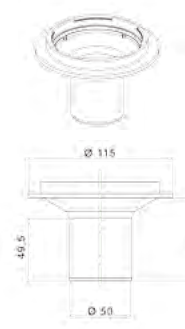

CORPO CANALINA PP IMBUTO VERTICALE USCITA Ø50
Only PP floor drain, vertical funnel Ø 50 outlet
Uniquement PP caniveaux, funnel siphon verticale Ø50

- **CDP-6-IV5** 600 mm
- **CDP-7-IV5** 700 mm
- **CDP-8-IV5** 800 mm
- **CDP-9-IV5** 900 mm