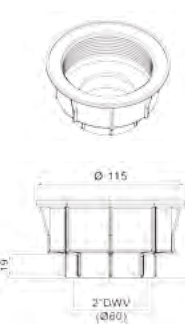

CANALINA DOCCIA "PRIME" IN POLIPROPILENE

PP FLOOR DRAIN "PRIME" - CANIVEAUX DE DOUCHE EN PP "PRIME"

CORPO CANALINA PP SIFONE STANDARD USCITA Ø50
Only PP floor drain, standard drain Ø outlet
Uniquement PP caniveaux, siphon standard

- **CDP-6-A2** 600 mm
- **CDP-7-A2** 700 mm
- **CDP-8-A2** 800 mm
- **CDP-9-A2** 900 mm

CORPO CANALINA PP SIFONE RIBASSATO USCITA Ø50
Only PP floor drain, low version drain Ø 50 outlet
Uniquement PP caniveaux, siphon abaissé

- **CDP-6-B2** 600 mm
- **CDP-7-B2** 700 mm
- **CDP-8-B2** 800 mm
- **CDP-9-B2** 900 mm

CORPO CANALINA PP SIFONE VERTICALE USCITA Ø50
Only PP floor drain, vertical drain Ø 50 outlet
Uniquement PP caniveaux, siphon verticale Ø50

- **CDP-6-V5** 600 mm
- **CDP-7-V5** 700 mm
- **CDP-8-V5** 800 mm
- **CDP-9-V5** 900 mm

CORPO CANALINA PP IMBUTO VERTICALE USCITA Ø50
Only PP floor drain, vertical funnel Ø 50 outlet
Uniquement PP caniveaux, funnel siphon verticale Ø50

- **CDP-6-IV5** 600 mm
- **CDP-7-IV5** 700 mm
- **CDP-8-IV5** 800 mm
- **CDP-9-IV5** 900 mm

CORPO CANALINA PP SCARICO AMERICA USCITA Ø60I
Only PP floor drain, America discharge Ø 60 internal outlet
Uniquement PP caniveaux, Sortie américaine Ø 60 interne

- **CDP-6-V6** 600 mm
- **CDP-7-V6** 700 mm
- **CDP-8-V6** 800 mm
- **CDP-9-V6** 900 mm

GRIGLIE IN ACCIAIO INOX

STAINLESS STEEL GRID - GRILLE EN INOX

Solo griglia FUSION in acciaio inox
Only stainless steel grid FUSION
Seulement grille FUSION en inox

- **GR-046** 600 mm
- **GR-047** 700 mm
- **GR-048** 800 mm
- **GR-049** 900 mm

Solo griglia TESSERA in acciaio inox
Only stainless steel grid TESSERA
Seulement grille TESSERA en inox

- **GR-036** 600 mm
- **GR-037** 700 mm
- **GR-038** 800 mm
- **GR-039** 900 mm

Solo griglia LINEA in acciaio inox
Only stainless steel grid LINEA
Seulement grille LINEA en inox

- **GR-016** 600 mm
- **GR-017** 700 mm
- **GR-018** 800 mm
- **GR-019** 900 mm

Solo griglia GRAFFITI in acciaio inox
Only stainless steel grid GRAFFITI
Seulement grille GRAFFITI en inox