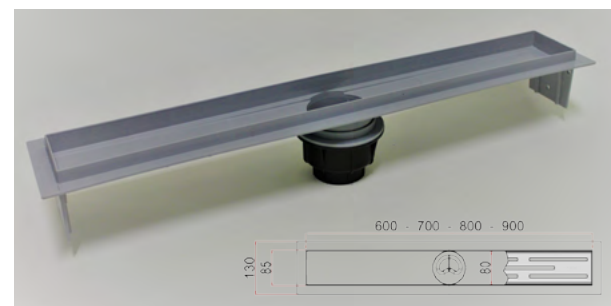

CORPO CANALINA PP SCARICO AMERICA USCITA Ø60I
Only PP floor drain, America discharge Ø 60 internal outlet
Uniquement PP caniveaux, Sortie américaine Ø 60 interne

- **CDP-6-V6** 600 mm
- **CDP-7-V6** 700 mm
- **CDP-8-V6** 800 mm
- **CDP-9-V6** 900 mm

GRIGLIE IN ACCIAIO INOX

STAINLESS STEEL GRID - GRILLE EN INOX

Solo griglia FUSION in acciaio inox
Only stainless steel grid FUSION
Seulement grille FUSION en inox

- **GR-046** 600 mm
- **GR-047** 700 mm
- **GR-048** 800 mm
- **GR-049** 900 mm

Solo griglia TESSERA in acciaio inox
Only stainless steel grid TESSERA
Seulement grille TESSERA en inox

- **GR-036** 600 mm
- **GR-037** 700 mm
- **GR-038** 800 mm
- **GR-039** 900 mm

Solo griglia LINEA in acciaio inox
Only stainless steel grid LINEA
Seulement grille LINEA en inox

- **GR-016** 600 mm
- **GR-017** 700 mm
- **GR-018** 800 mm
- **GR-019** 900 mm

Solo griglia GRAFFITI in acciaio inox
Only stainless steel grid GRAFFITI
Seulement grille GRAFFITI en inox

- **GR-026** 600 mm
- **GR-027** 700 mm
- **GR-028** 800 mm
- **GR-029** 900 mm

Solo griglia MINIMAL in acciaio inox
Only stainless steel grid MINIMAL
Seulement grille MINIMAL en inox

- **GR-066** 600 mm
- **GR-067** 700 mm
- **GR-068** 800 mm
- **GR-069** 900 mm

Solo griglia TILE in acciaio inox
Only stainless steel grid TILE
Seulement grille TILE en inox

- **GR-056** 600 mm
- **GR-057** 700 mm
- **GR-058** 800 mm
- **GR-059** 900 mm