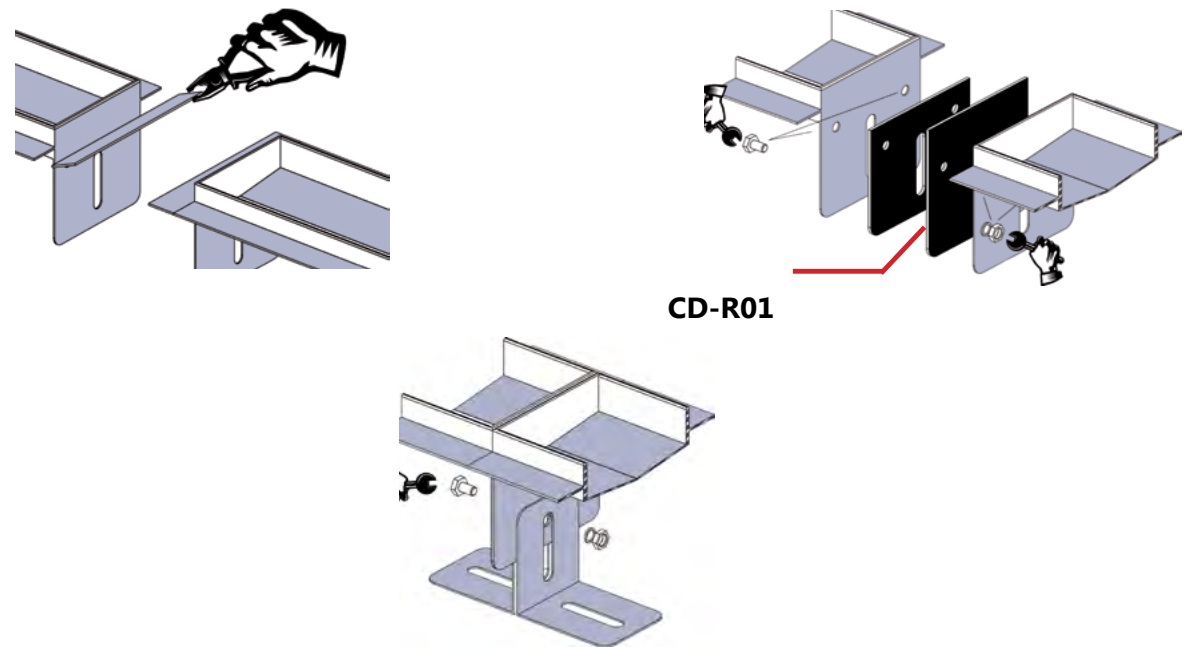

MONTAGGIO MODULARE

MODULAR ASSEMBLY - MONTAGE MODULAIRE

Le canaline possono essere montate in linea mediante kit di MONTAGGIO MODULARE
Multiple drains can be assembled and aligned using the kit MODULAR ASSEMBLY
Le caniveaux peuvent être accouplés à l'aide d'un kit MONTAGE MODULAIRE