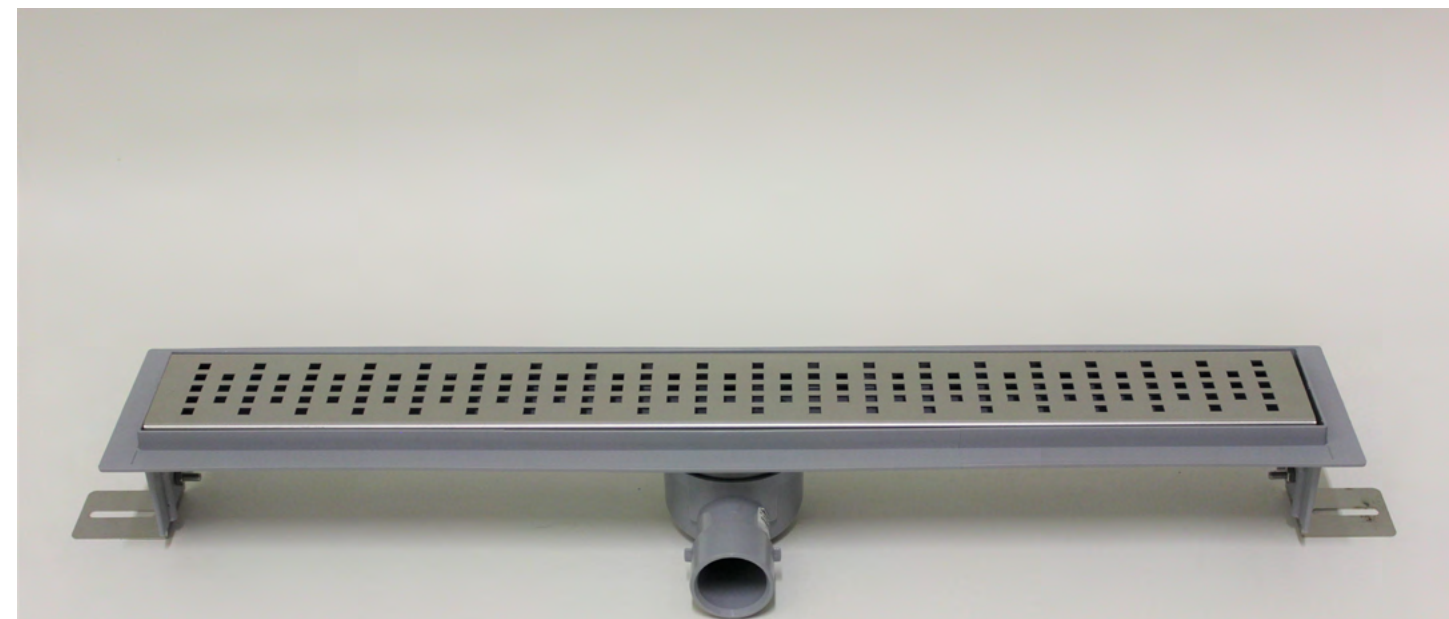

CANALINA DOCCIA "PRIME" IN POLIPROPILENE

PP FLOOR DRAIN "PRIME" - CANIVEAUX EN PP "PRIME"